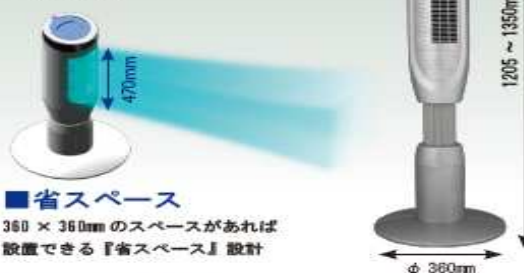

■首振り機能

ハイタワーファンの首振り角度は4ポジション。

- ・固定
- ・90°
- ・180°
- ・360°

※会議室での設置イメージ

■高さ調整機能

最大145mmの高さ調整が可能！

■ワイド送風

ハイタワーポジションから繰り出す縦470mmのワイドな風