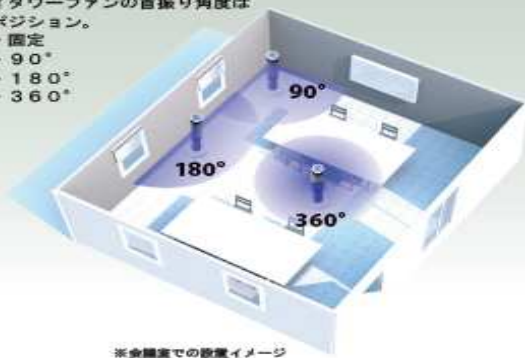

まだまだ暑い日は続きます・・・。  
スペースを取らない、ハイタワーファンをご紹介します！！

市場想定価格

¥14,800(税抜き)

ハイタワーファン  
High Tower Fan 360

商品の特徴

- ・電源単相100V
- ・4段階首振り(固定・90度・180度・360度)
- ・風量8段階調節可能
- ・OFFタイマー
- ・温度センサー搭載
- ・リズム風モード
- ・おやすみモード
- ・最大145mmの高さ調節が可能
- ・床接地面積360×360mmの省スペース設計
- ・ハイタワーポジションから繰り出す縦470mmのワイドな風
- ・簡単お手入れ

品名・型式	ハイタワーファン・NT-10R1HA			
電源	AC100V			
風量調整方法	押しボタンスイッチ、8段階調整			
ハネ径・翼数	直径10cm クロスフローファン			
運転速調	弱 (速調1)		強 (速調8)	
周波数	50Hz	60Hz	50Hz	60Hz
消費電力	12.5W	14W	31W	36W
風速	65m/min	65m/min	204m/min	209m/min
風量	5m³/min	5m³/min	15m³/min	16m³/min
騒音値	38dB	38dB	48dB	50dB
首振り角度	固定 / 90度(左右) / 180度(左右) / 360度(回転)			
電源コード長さ	3m			
本体寸法	幅360mm×奥行360mm×高さ1205~1350mm			
本体質量	7.3kg			
付属品	ワイヤレスリモコン、単四乾電池2個、取扱説明書			

■首振り機能

ハイタワーファンの首振り角度は4ポジション。

- ・固定
- ・90°
- ・180°
- ・360°

※会議室での設置イメージ

■高さ調整機能

最大145mmの高さ調整が可能！

■ワイド送風

ハイタワーポジションから繰り出す縦470mmのワイドな風

■省スペース

360×360mmのスペースがあれば設置できる『省スペース』設計

■簡単お手入れ

背面の吸気パネルを外してファンに付着したホコリを掃除機などで取り除くことができます。

【吸気パネル】背面側の吸気パネルはドライバーで簡単に外すことができます。

■主な機能紹介

- 【モード】リズム風モード  
おやすみモードの選択
- 【OFFタイマー】1～12時間(1時間毎)
- 【風量】8段階速調式

- 【室内温度】センサーで本体周辺温度を表示
- 【首振り機能】固定/90度/180度/360度の4段階