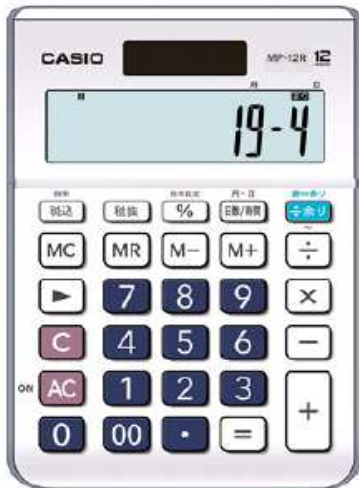

長時間座ったままの姿勢でいることが、様々な健康上の問題とつながりがあることが、近年の研究で明らかになってきています。とはいえ、オフィスワーカーにとって長時間のデスクワークは当たり前。ロータス シット・スタンドなら、今までのデスクに置くだけで、手軽に昇降デスクにすることができます。

「座りっぱなし」でいることが、様々なトラブルの原因に

1日に11時間以上座った姿勢でいると、総死亡リスクは1.4倍に高まるという研究結果*があります。長時間の座位は腰や首にも負担がかかり、また、血流が停滞することで疲労や倦怠感をはじめ、あらゆるトラブルの原因に。余暇に運動している人でも悪影響を部分的にしか減らせない可能性があり、座っている時間が少ない人と同レベルにまでリスクを引き下げることは困難です。効果的なのは「座りっぱなし」をときどき中断すること。いつものデスクワークに「ときどき立ち仕事」を加えることで身体の負担を軽減し、血流や代謝も改善。さらに、気分もリフレッシュして集中力アップなどの効果も期待できます。

*Wen de Ploeg, H.P. Chey, T. Klok, R.L. et al. Sitting time and all-cause mortality in 202,687 Australian adults. Arch Intern Med 2014;174:264-270.

想定売価
¥55,500(税抜)

品名	Lotus Sit Stand Black ロータス シット・スタンド ブラック	Lotus Sit Stand White ロータス シット・スタンド ホワイト
品番	0007901	0009901
JANコード	4521576000790	4521576000998
予定希望小売価格	¥74,800 (税別)	¥74,800 (税別)
外寸法	W832mm×D616mm×H140mm(140mm~568mm)	
質量	23kg	
材質	甲板の表面材:ABS樹脂 表面加工:アクリル塗装	

商品に
関するご用命は、
弊社営業まで
お問い合わせ下さい。

注目商品!

これは便利!

カシオ計算機 余り計算電卓「MP-12R-N」のご案内!

割り算の答えと余りを一度に計算し、調剤やピッキング業務を効率化。

ミニジャストサイズ

※画像はイメージです

搭載機能

- ・日数/時間計算
= 期間の日数を計算できます。
- ・余り(表示)計算
= 商(答え)
と余りを同時に表示。

例) $270 \div 21 = 12$ 余り18

調剤薬局
物流センター
におススメ!

便利な余り(表示)計算の例

調剤薬局でアレジオン
20mg(1シート14錠)を
1日3錠×90日処方する場合

【通常の電卓の場合】

- 計算 : ①3錠×90日=270錠必要
②270錠÷14錠(1シート)=19.25...
③14錠×19=266錠
④270錠-266錠=4錠