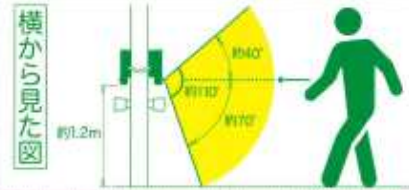

「扉につけるお知らせライト」が

扉の向こうに  
人がいる事を点滅してお知らせ

知って  
安心 「扉が開くかも」を  
知って安心

点滅したら  
扉の向こうに  
人がいます。

扉を開ける事を  
知らせて安心

近づいたら  
扉の向こうが  
点滅します。

これでもう  
ハッとしな

工具不要!

簡単取りつけ

下記条件をすべて満たした扉に設置が可能

- ・表面に磁石がつく動き扉・厚みが50mm以下の扉
- ・閉めた状態で扉とドア枠に2mmを超える隙間がある扉
- ・扉とドア枠の隙間が2cm以下の場合にセンサーが感知する場合があります。
- ・扉とドア枠の隙間は、扉+枠の隙間幅から扉の厚みを引いた値になります。

センサーの検知範囲

商品に  
関するご用命は、  
弊社営業まで  
お問い合わせ下さい。