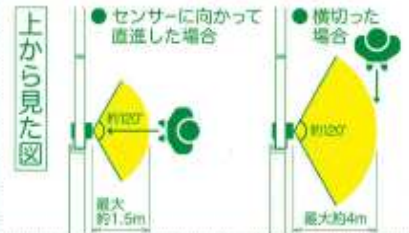

そんな時!

扉につける  
お知らせライト TAL10

- |       |   |
|-------|---|
| 品名    | 扉につけるお知らせライト  |
| 番     | TAL10 ミト  |
| 格     | <本体価格> ¥8,000+ 消費税                                      |
| JAN   | 4971660774883   |
| 感知角度  | 水平方向 約120° 垂直方向 約110°<br>*使用環境により異なります。                 |
| 感知距離  | 本体に向かう時 最大約1.5m / 本体の正面を横切る時 最大約4m<br>*使用環境により異なります。    |
| 外形寸法  | 親機: 約 103×30×76mm<br>子機: 約 103×23×76mm<br>コード長さ: 約160mm |
| 重量    | 約 140g(電池含まず)   |
| 電源    | 単3形アルカリ乾電池または単3形エネルギー×3本(別売)                            |
| 電池寿命  | 約6ヶ月(1日あたり30回センサーが感知時)<br>*使用条件により異なります。                |
| セット内容 | 本体 / 表示シート(親機用、子機用共に3種類各1枚)<br>取扱説明書(保証書付)              |

「扉につけるお知らせライト」が

扉の向こうに  
人がいる事を点滅してお知らせ

知って  
安心 「扉が開くかも」を  
知って安心

点滅したら  
扉の向こうに  
人がいます。

扉を開ける事を  
知らせて安心

近づいたら  
扉の向こうが  
点滅します。

これでもう  
ハッとしな

工具不要!

簡単取りつけ

下記条件をすべて満たした扉に設置が可能

- ・表面に磁石がつく動き扉・厚みが50mm以下の扉
- ・閉めた状態で扉とドア枠に2mmを超える隙間がある扉
- ・扉とドア枠の隙間が2cm以下の場合にセンサーが感知する場合があります。
- ・扉とドア枠の隙間は、扉+枠の隙間幅から扉の厚みを引いた値になります。

センサーの検知範囲

商品に  
関するご用命は、  
弊社営業まで  
お問い合わせ下さい。